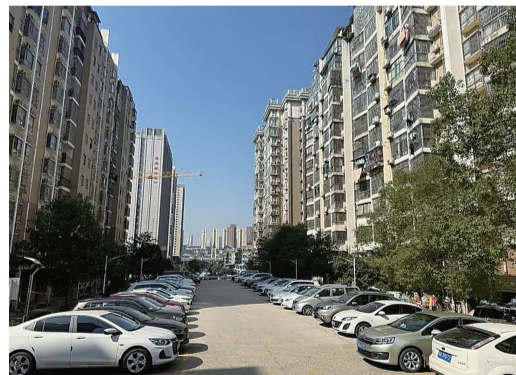

▼4版

沧州昨迎来今冬第一场雪，
但平均降雪量只有2.1毫米

别急，明后天 降雪还会继续

▼3版

业主自管小区竟比物业干得好 居民们还领到了 68万元的红包

▼12版

沧州医生揭秘

男子一查成了“女性” 他们的染色体怎么了