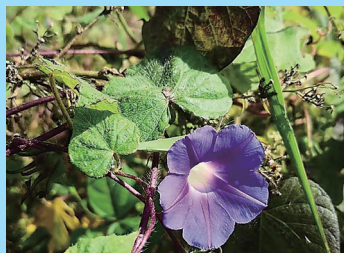

沧州8个乡镇榜上有名

2版

我市发现外来入侵物种13种

你都认识吗

刺苋

反枝苋

黄顶菊

小蓬草