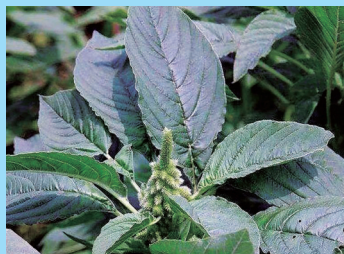

沧州8个乡镇榜上有名

2版

我市发现外来入侵物种13种

你都认识吗

刺苋

反枝苋

黄顶菊

小蓬草