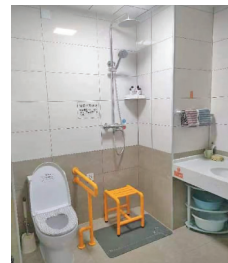

电话:0317-8556789 13831703999 地址:沧县捷地回族乡政府东行300米