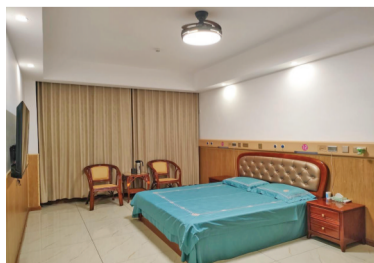

电话：0317-8556789 13831703999 地址：沧县捷地回族乡政府东行300米