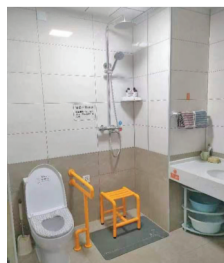

电话：0317-8556789 13831703999 地址：沧县捷地回族乡政府东行300米