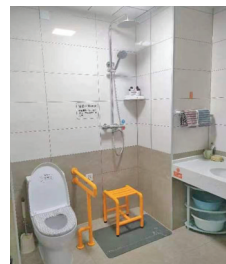

电话:0317-8556789 13831703999 地址:沧县捷地回族乡政府东行300米