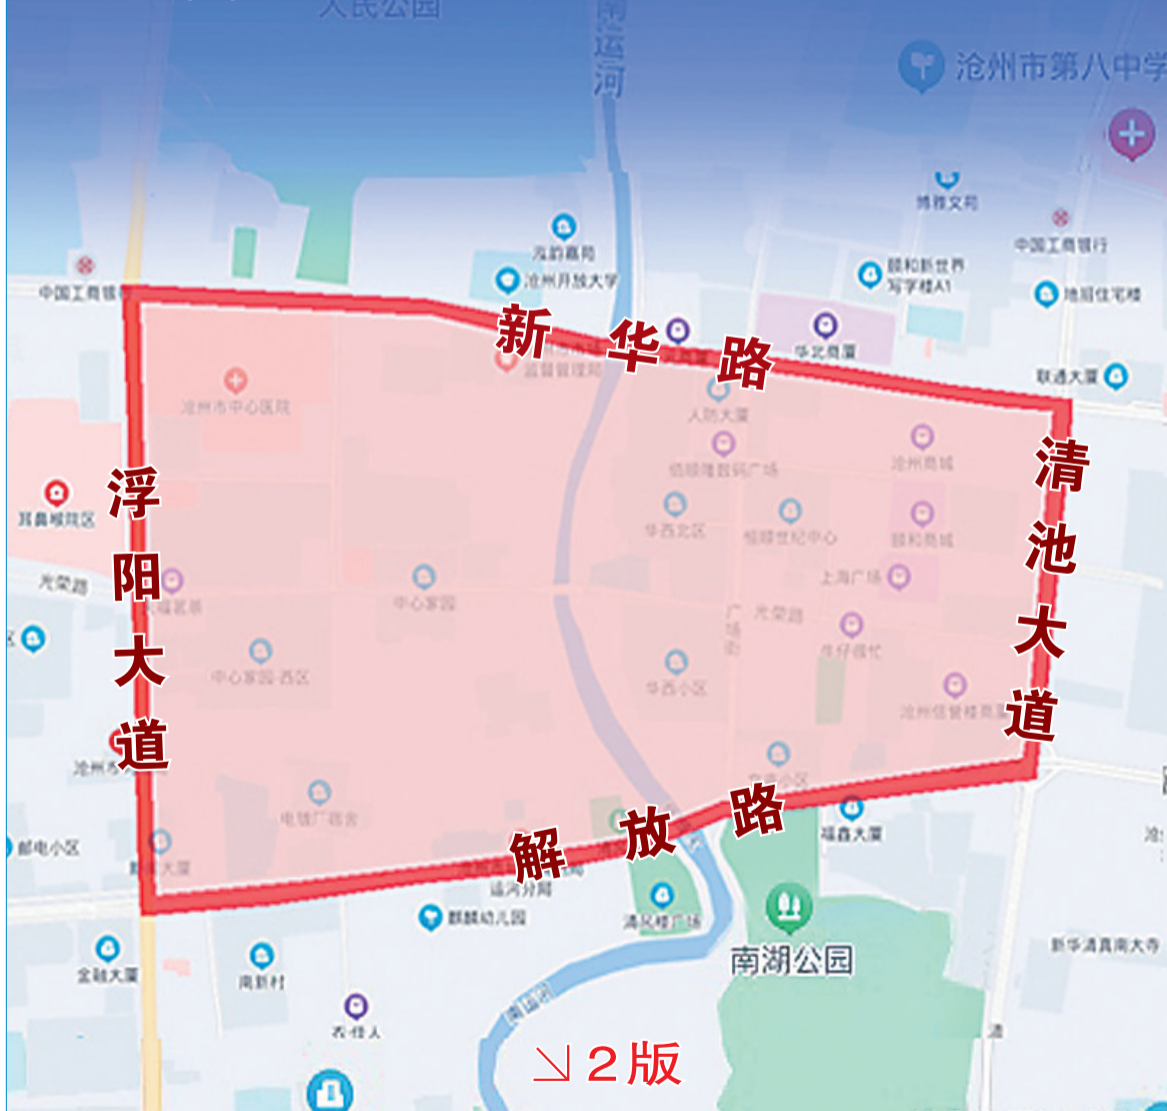

我市多孩家庭住房公积金最高贷款额度上调

二孩家庭上浮10万元 三孩家庭上浮20万元

2版

中心城区部分区域违规电动三轮车四轮车

后天起禁止通行

禁行区域:浮阳大道、解放路、清池大道、新华路合围区域内道路

2版

“斑鸠夫妇”窗台搭窝生儿育女

爱鸟的新华区这家人一个月没开窗打扰它们

3版

动脉斑块肺结节等6种病不需过度治疗

这些“病”只是人体变老的正常现象

7版

沧州一客户退货后店家迟迟不退款

“京东”客服:将与店铺沟通,争取解决问题

3版