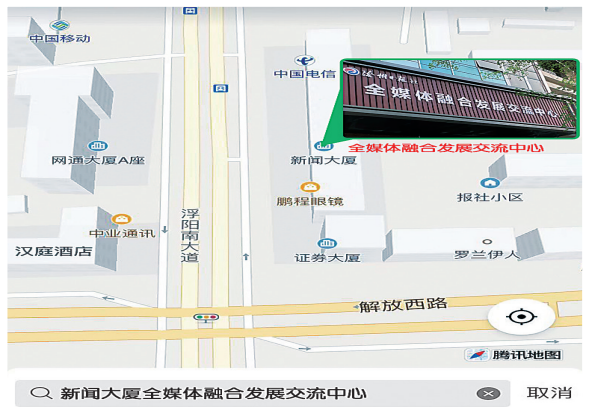

中国光大银行 CHINA EVERBRIGHT BANK

- 光大银行营业部地址:沧州市运河区解放西路9号(清风楼西行200米) 电话:2139558
- 光大银行开元支行地址:沧州市运河区开元大道荣盛购物广场南行200米 电话:5588869
- 光大银行千童支行地址:沧州市新华区南大道天成熙园S3号楼105铺 电话:5588815
- 光大银行永安社区地址:沧州市运河区新儒苑西门南50米底商 电话:5588851

新闻大厦全媒体融合发展交流中心
运河区解放中路209号5幢

沧州日报社·名优特产品展销中心

咨询电话: 15132731602 18931777908

<p>木耳</p> <p>售价:40元/袋</p>	<p>彩麦挂面</p> <p>售价:68元/盒</p>	<p>彩麦礼盒</p> <p>售价:168元/盒</p>	<p>老糊饼</p> <p>售价:10元/袋</p>	<p>桑叶面粉礼盒</p> <p>售价:35元/盒</p>
<p>王疯子咸菜礼盒</p> <p>售价:50元/盒</p>	<p>酥糖</p> <p>售价:11元/袋</p>	<p>窝头面</p> <p>售价:16元/袋</p>	<p>小磨香油</p> <p>售价:100元/箱</p>	<p>纯红薯粉条</p> <p>售价:60元/箱</p>