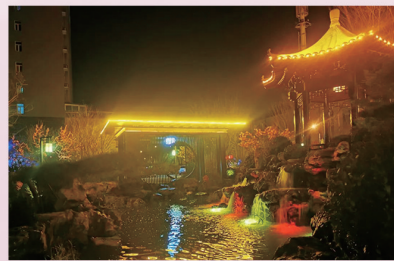

约 4000 平社区生活馆,
打造品质生活典范

荣盛花语城独有沧州约 4000 约平超大社区生活馆! 社区游泳馆、书吧咖啡吧、社区健身房、业主餐厅、四点半课堂、规划社区门诊、规划社区超市、规划场地及设施, 打造集“学、娱、养、闲、食、购、医”7 大社区奢享体系, 大配套更奢逸, 生活随想即享。

十二大智能系统社区,
智造美好生活

新华区全智能化社区, 12 大智能化系统带来便捷生活: 安防监控系统、周界防范系统、巡更系统、楼宇对讲系统、电梯

联动系统、人脸识别系统、背景音乐系统、一键报警系统、智能门锁、社区 wifi 覆盖、停车场管理系统、智能灭蚊设备。住荣盛花语城, 生活更加安全便捷舒适。

园林花景社区,
把家安在花园里

荣盛·花语城倾力打造新中式江南园林, 多重景观, 移步异景, 秉承“自然的园, 健康的家”的人居理念, 景观设计全线升级, 精心打造花景园林, 住在荣盛花语城, 四季与花为伴, 即使在寒冷冬季推开窗也可欣赏满园生机, 细嗅阵阵扑鼻百花香。四季有花, 繁花似锦, 醇美极境, 悠然自得。

12月12日营销中心盛大亮相,
璀璨全城

梅园盛开, 启鉴花语。12月12日, 荣盛花语城营销中心盛大亮相, 届时 4000 平社区生活馆将正式对外接待, 同时还有美轮美奂的中式鼓乐歌舞, 精致冷餐以及整点抽奖, 到访即有精美礼品相赠。12月12日, 共同见证花语绽放的盛大时刻。

0317+ 5204666

营销中心: 沧州市新华区永济路与长芦大道交汇处花语城营销中心 项目地址: 沧州市新华区永济路与长芦大道交汇处北行约 300 米